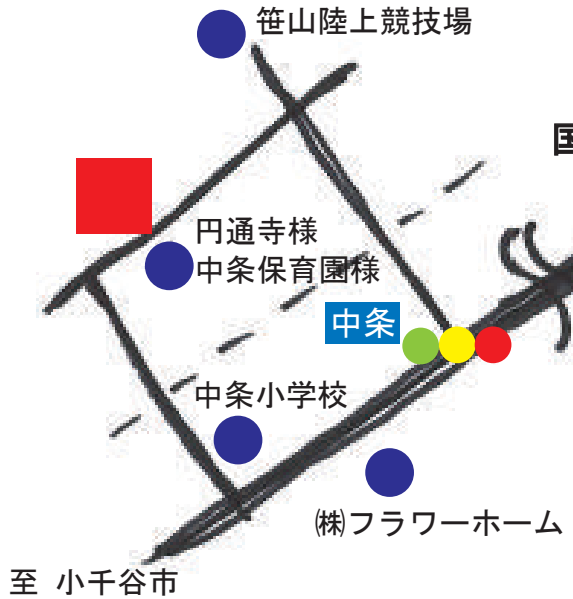

《DATA》

フラワーホームスタッフ リフォームリーダーの自邸です
2008年完成 2階建て 46坪+ガレージ 手掘り式
3世帯暮らし